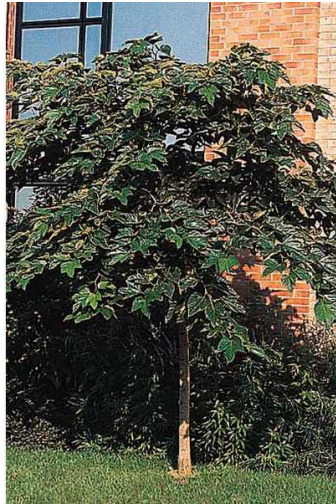

MURIER Noir

MORUS Nigra

DESCRIPTION

Arbre d'ombrage à fruits comestibles en été.
Gros fruits rouges foncés.

L'ASTUCE DU PÉPINIÉRISTE

Conseil de plantation: Tourbe, terreau et engrais organique

Taille et conseils d'entretien :

CRITÈRES

-  Caduc
-  Rapide
-  Entre 3m et 4m
-  Arborescent
-  Arbre D'alignement, Arbre D'ombrage, Isolé

Conditionnement

C30 litres

Taille

tg 12/14

Tarif

170,00 €