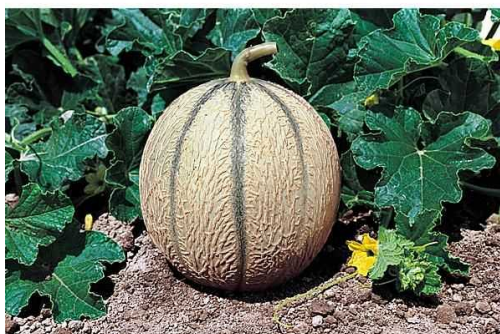

MELON Brodé

DESCRIPTION

Type Charentais brodé il résiste aux principales maladies, Extra pour la culture de jardin et sous abri. Excellent qualité.

L'ASTUCE DU PÉPINIÉRISTE

CRITÈRES

-  Brodé à Chair Orange
-  Juteuse, Chair, Colorée
-  Confiture, Dessert, Entrée, Salades

Conditionnement

Pot 11cm

Taille

Tarif

2,10 €

www.pepinieres-follin.com