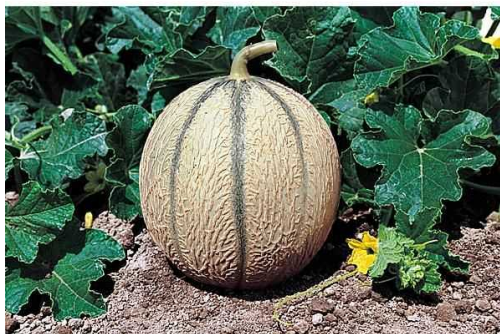

MELON Brodé

DESCRIPTION

Type Charentais brodé il résiste aux principales maladies, Extra pour la culture de jardin et sous abri. Excellent qualité.

L'ASTUCE DU PÉPINIÉRISTE

CRITÈRES

-  Brodé à Chair Orange
-  Juteuse, Chair, Colorée
-  Confiture, Dessert, Entrée, Salades