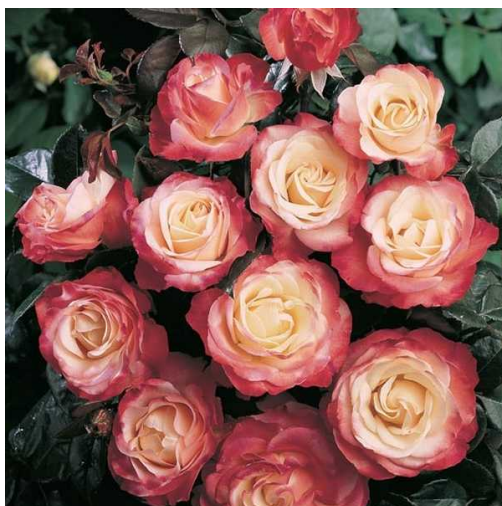

ROSIER Buisson La Garconne ®

ROSIER Buisson La Garconne ®

DESCRIPTION

Avec elle, jouez la carte de la décontraction et de l'audace décorative. Des fleurs globuleuses et généreuses en nuances portées par un feuillage brillant.

L'ASTUCE DU PÉPINIÉRISTE

CRITÈRES

-  Modéré
-  Rustique
-  Cerise, Rouge, Blanc
-  Entre 30cm et 50cm
-  Mi-Ombre, Plein Soleil
-  Caduc
-  Doubles
-  Entre 0, 80m et 1m
-  EDIROSE
-  Moins De 50cm
-  Framboisé
-  De Mai Jusqu'aux Gelées, Printemps
-  Buisonnant
-  Tout Types De Sol