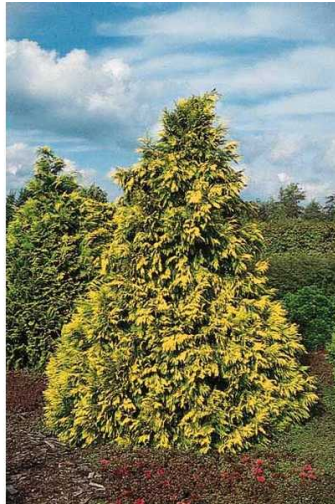

CYPRES de Lawson Stardust

CHAMAECYPARIS lawsoniana Stardust

DESCRIPTION

Conifère conique et régulier à la silhouette très élancée. Feuillage doré très élégant.

L'ASTUCE DU PÉPINIÉRISTE

Conseil de plantation: